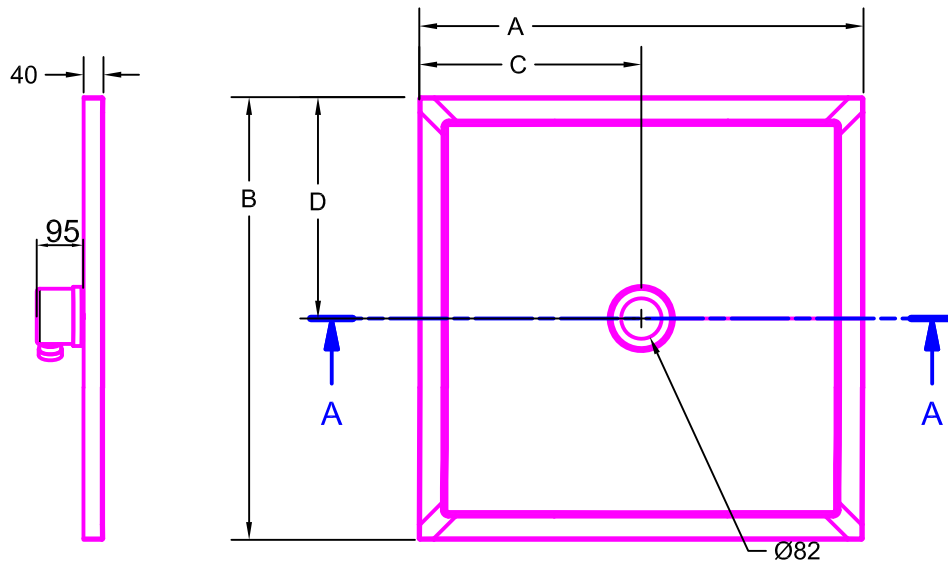

matki

SHOWERING

CONTINENTAL 40 SHOWER TRAYS

MODEL:
CL

DIMENSIONS

1:16

DIMENSIONS				
MODEL	A	B	C	D
CL800	800	800	400	400
CL9080	900	800	450	400
CL900	900	900	450	450
CL1080	1000	800	500	400
CL1090	1000	900	500	450
CL1000	1000	1000	500	500
CL1180	1100	800	550	400
CL1190	1100	900	550	450
CL1270	1200	700	600	350
CL1276	1200	760	600	380
CL1280	1200	800	600	400
CL1290	1200	900	600	450
CL1210	1200	1000	600	500
CL1380	1300	800	650	400
CL1390	1300	900	650	450
CL1480	1400	800	700	400
CL1490	1400	900	700	450
CL1580	1500	800	750	400
CL1590	1500	900	750	450
CL1680	1600	800	800	400
CL1690	1600	900	800	450
CL1780	1700	800	850	400
CL1790	1700	900	850	450
CL1890	1800	900	900	450